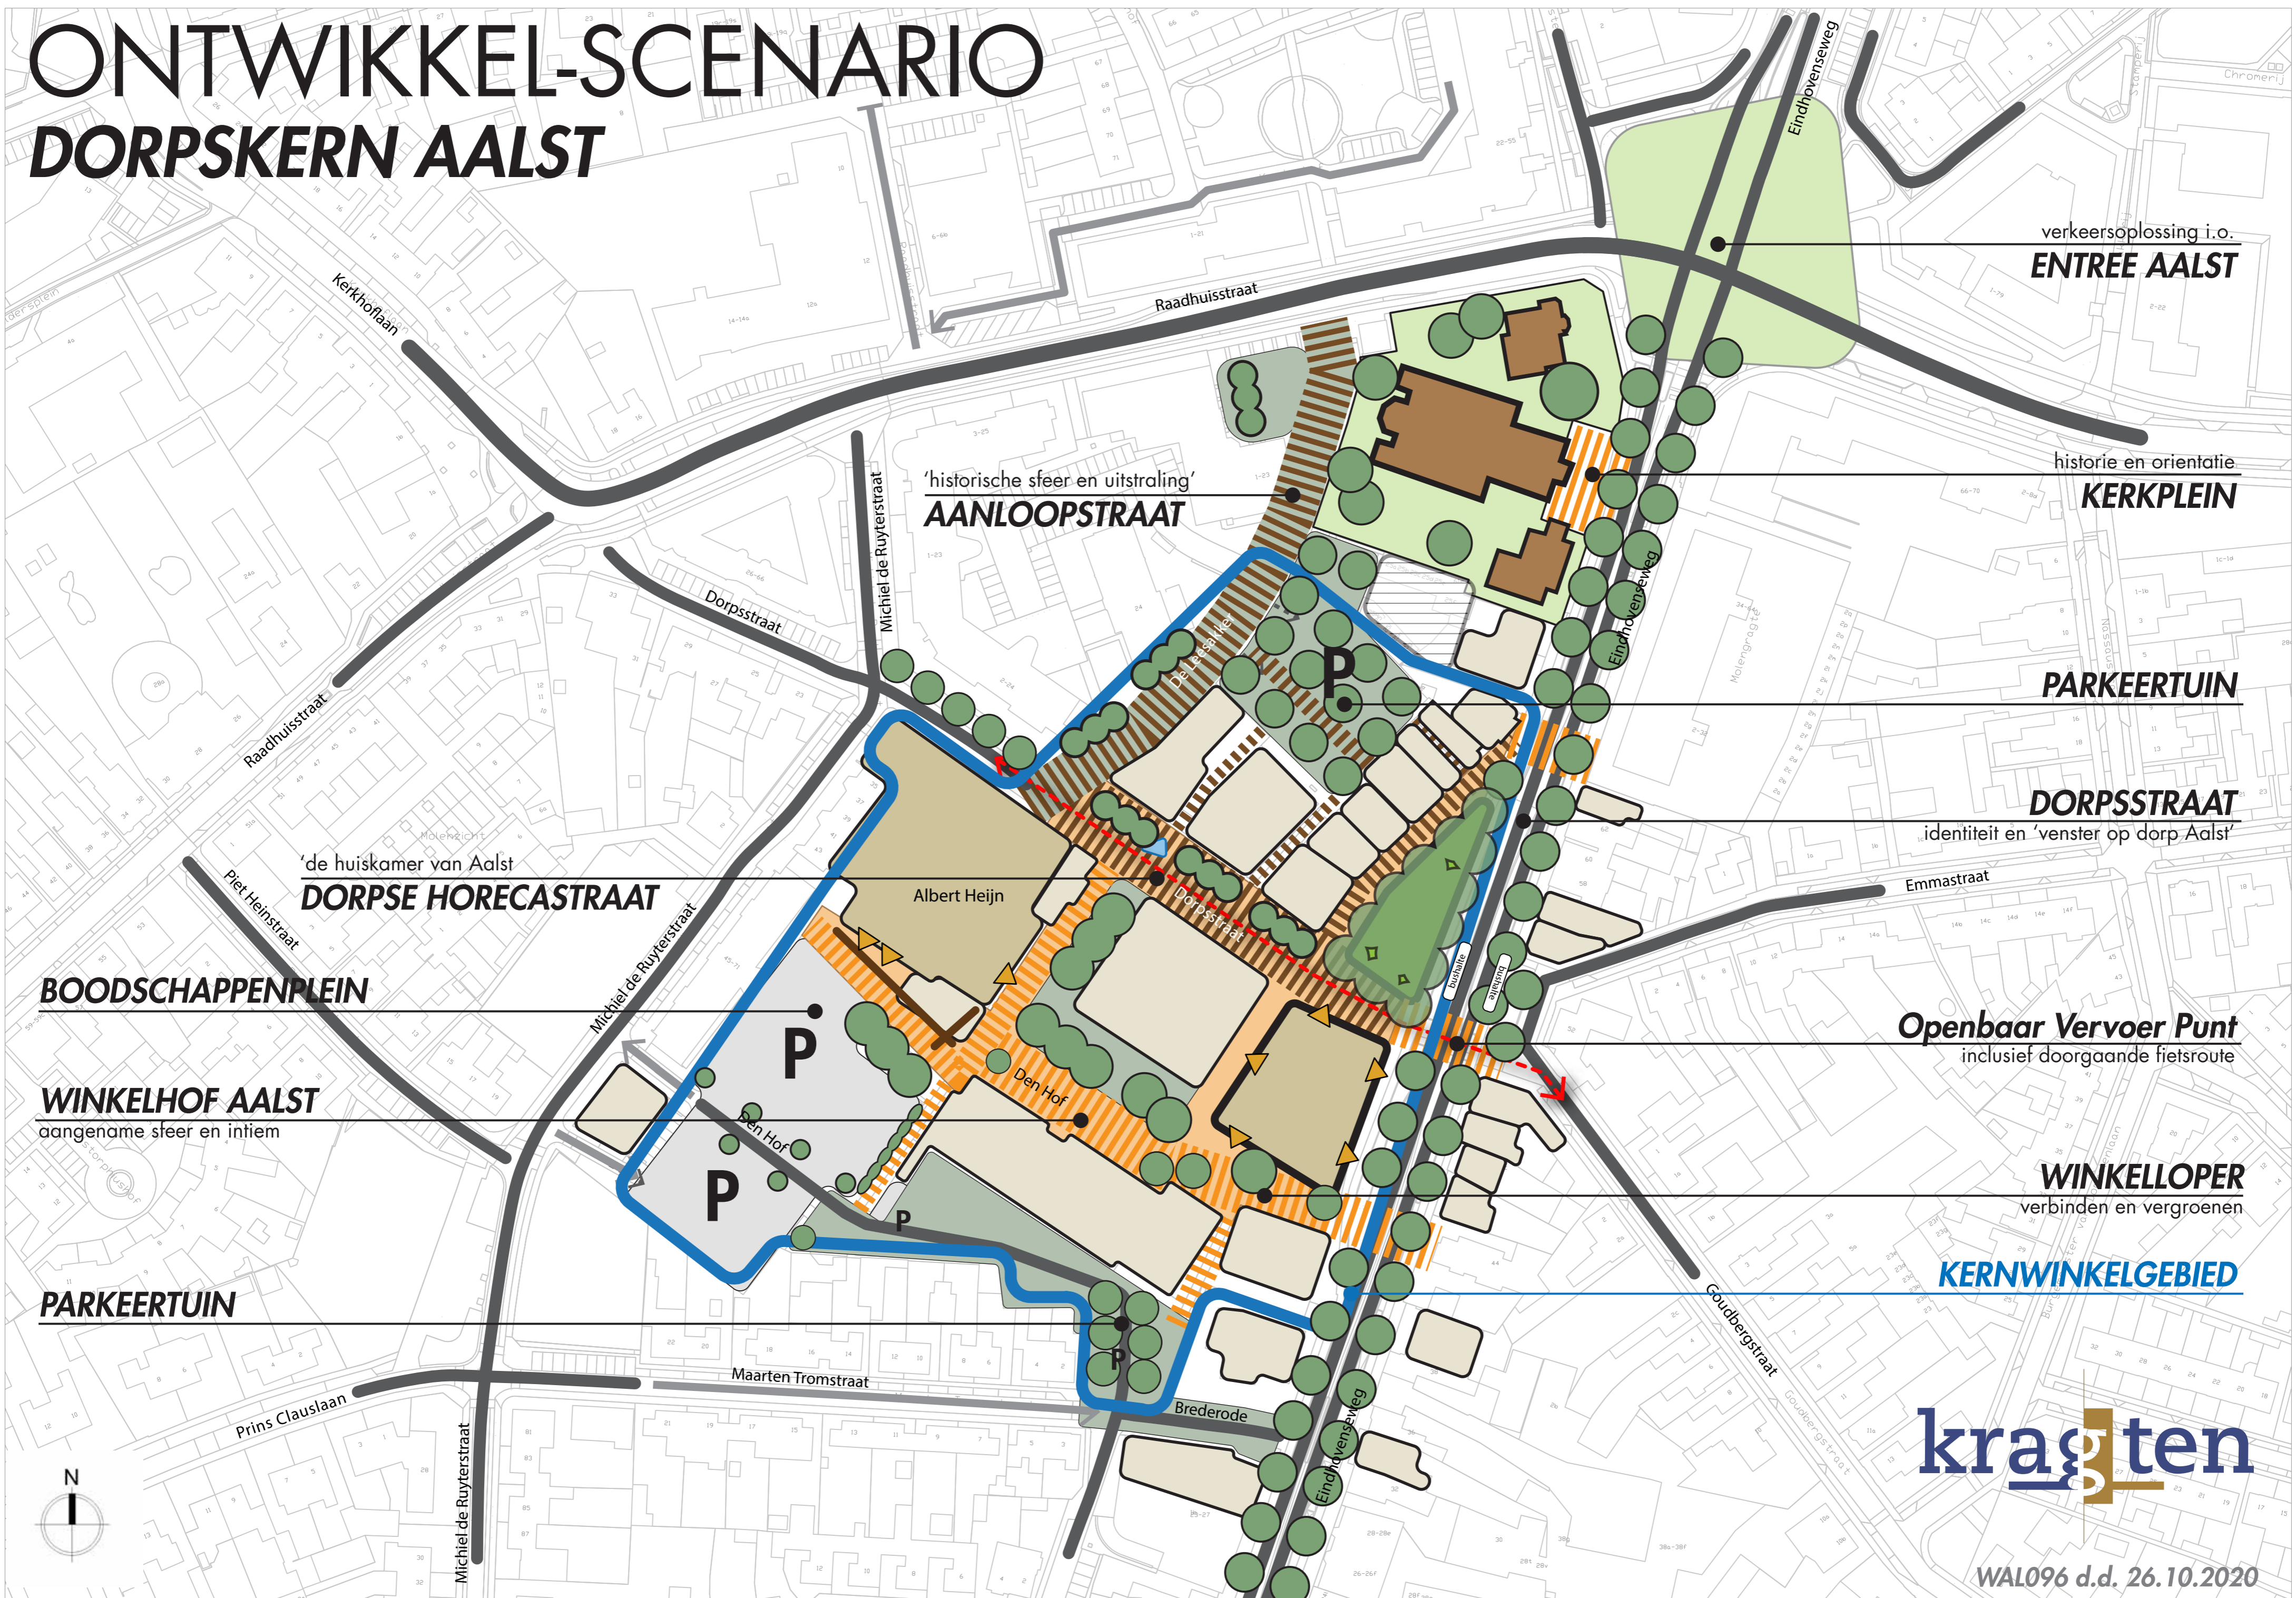

# ONTWIKKEL-SCENARIO DORPSKERN AALST

verkeersoplossing i.o.  
**ENTREE AALST**

historie en orientatie  
**KERKPLEIN**

**PARKEERTUIN**

**DORPSSTRAAT**  
identiteit en 'venster op dorp Aalst'

'de huiskamer van Aalst'  
**DORPSE HORECASTRAAT**

**Openbaar Vervoer Punt**  
inclusief doorgaande fietsroute

**BOODSCHAPPENPLEIN**

**WINKELHOF AALST**  
aangename sfeer en intiem

**WINKELLOPER**  
verbinden en vergroenen

**PARKEERTUIN**

**KERNWINKELGEBIED**

**kragten**

WAL096 d.d. 26.10.2020